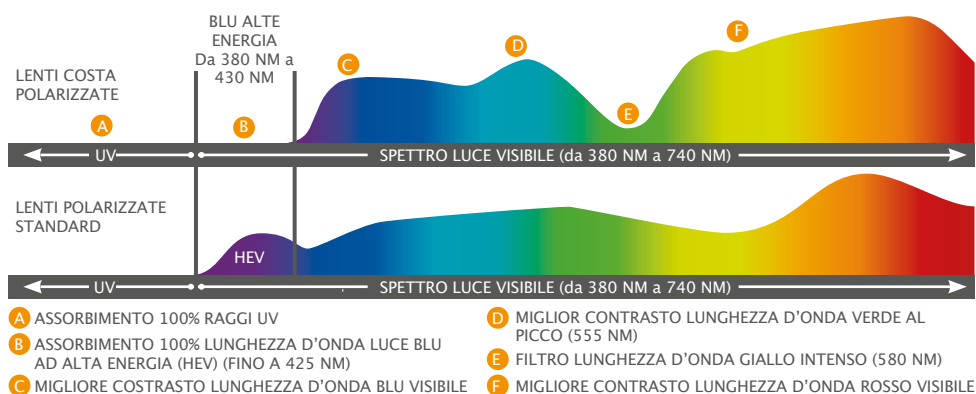

LENTI

C'è soltanto una cosa che non può essere visualizzata bene attraverso le lenti di un occhiale sportivo, e questo è la sensazione di equilibrio con la Natura che ci circonda. E' proprio il vedere meglio tutto ciò che è attorno a noi che ci spinge ogni giorno a dare il massimo sforzo per ottenere risultati sempre migliori nel settore degli occhiali sportivi. Tutto ruota attorno alla polarizzazione: solo studiando e capendo alla perfezione lo spettro del visibile possiamo filtrare o eliminare ciò che è dannoso ed esaltare invece quello che ci permette di distinguere meglio i colori. Per questo motivo possiamo tranquillamente affermare che la nostra lente Costa 580 brevettata è la migliore lente ad alta definizione sul Pianeta Terra.

TECNOLOGIA LENTI COSTA

Le lenti 580P Costa rappresentano quanto di più tecnologicamente avanzato è presente sul mercato: semplicemente indossando un paio dei nostri occhiali risulterà evidente la riduzione di sfocature a vantaggio di un contrasto maggiore, di una migliore definizione dei colori ed una chiarezza impossibile da raggiungere da qualsiasi occhiale della concorrenza.

LA MIGLIORE OPZIONE COSTA 580P

Fassa ha deciso di introdurre sul mercato Italiano la lente che ha reso Costa famosa in tutto il mondo, ossia la 580P, realizzata in 4 differenti colorazioni, adatte alle condizioni di pesca che il pescatore Italiano si trova ad affrontare. I vantaggi dell'uso di occhiali con lente 580P Costa dotate di brevetto C-Wall sono:

- Migliore definizione alla lunghezza d'onda di 580 NM
- Durevoli e leggere
- Resistenti a graffi ed urti
- Performances superiori a qualsiasi altra lente presente sul mercato
- Disponibili in tonalità a specchio
- 100% polarizzate
- 100% protezione UV
- Brevetto US #7.506.977

COSTA
580P
PLASTIC
580G
GLASS
400G
GLASS